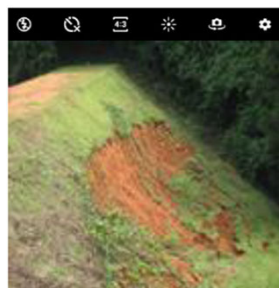

日常の点検にも使えます！

ダウンロードは
こちらから（無料）

※詳しくは裏面をご覧ください

機能 1

災害時の点検結果を、 関係行政機関に共有できます

災害時に行う緊急点検※注の結果をアプリから送信すると、市町村等の行政機関に即時に共有され、迅速な災害支援等につながります。

入力しやすい
一問一答形式

写真も送信可能